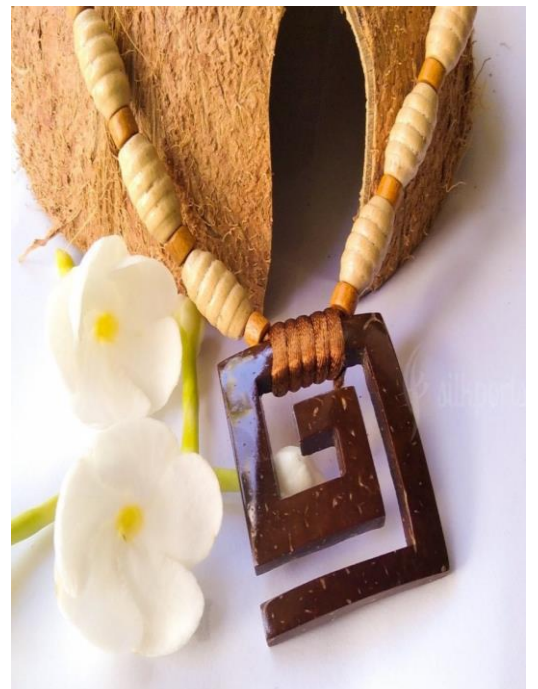

අපනයන වෙළඳපල සහ මාර්ගගත  
වෙළඳපල සඳහා හඳුන්වාදෙනු ලබන නව  
තාක්ෂණික පුහුණු වැඩසටහන්  
නාමාවලිය

- ලෙදර් සපත්තු
- ලෙදර් කීටැග්
- ලෙදර් පර්ස්

(hand made)

- පොල්කටු ආශ්‍රිත නිර්මාණ (ආහරණ, කීටැග්, විවිධ විසිතුරු නිර්මාණ)

- Popsicle stick phone holders, pen holders & flower vases ( Wooden)

- polymer clay earrings / key chains

- Daisy flower slippers collection

- රේසින් නිර්මාණ

- කෙසෙල් කොල සහ කෙසෙල් පතුරු ආශ්‍රිත නිර්මාණ

- මැටි ආශ්‍රිත විසිතුරු නිර්මාණ